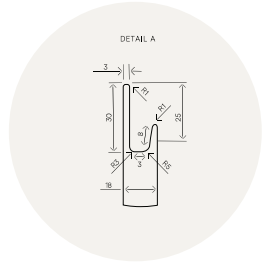

Nejvyšší možná kvalita povrchu s **10 vrstvami** laku.

V lakování nábytkových dílců patříme k jedničkám v oboru. Lakujeme pro tuzemský i zahraniční trh.

Naše výrobky zaručují prvotřídní kvalitu, moderní design a dlouhou životnost. Garantujeme dokonalý povrch v **lesku i matu**. Kvalitu laku zaručuje **10 vrstev** lakovacího materiálu, současně se speciální technologií broušení a následného leštění dosahujeme dokonalého výsledku.

SLOŽENÍ VRSTEV ① IZOLÁTOR | ② ZÁKLAD ③ ZÁKLAD ④ ZÁKLAD ⑤ ZÁKLAD | ⑥ BARVA ⑦ BARVA | ⑧ LAK ⑨ LAK ⑩ LAK

U nás máte z čeho vybírat

- ☒ Ergonomické úchyty Z3 / Z3U / Z3V / Z4
- ☒ Variabilnost rozměrů podle vašeho přání
- ☒ Možnost atypické výroby
- ☒ Široká škála barev vzorníků NCS, RAL, RAL Design
- ☒ Výběr ze 4 úžasných povrchových úprav

Nabízíme **ČTYŘI DRUHY** povrchových úprav.

- → Vysoký Lesk
- → Standard Lesk
- → Klasik Mat
- → Super Mat

Z3

Z3U

Z3V

Z4