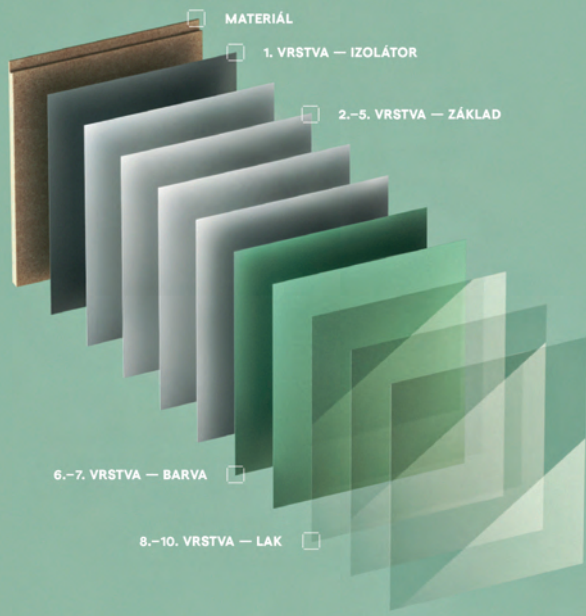

- Přísná výstupní kontrola
- Lakování 10 vrstev pro větší odolnost
- Vysoký lesk tvořen barvou a 3 vrstvami laku
→ klavírní odlesk

Užijte si full servis služeb Color lakdesign

- Předem dané termíny i cena.
- Dodáním 4–6 týdnů s možností dopravy
- Rychlé vyřízení dolaků

SLOŽENÍ VRSTEV ① IZOLÁTOR | ② ZÁKLAD ③ ZÁKLAD ④ ZÁKLAD ⑤ ZÁKLAD | ⑥ BARVA ⑦ BARVA | ⑧ LAK ⑨ LAK ⑩ LAK

U nás máte z čeho vybírat

- Ergonomické úchyty Z3 / Z3U / Z3V / Z4
- Variabilnost rozměrů podle vašeho přání
- Možnost atypické výroby
- Široká škála barev vzorníků NCS, RAL, RAL Design
- Výběr ze 4 úžasných povrchových úprav

Nabízíme **ČTYŘI DRUHY** povrchových úprav.

- Vysoký Lesk
- Standard Lesk
- Klasik Mat
- Super Mat

Z3

Z3U

Z3V

Z4