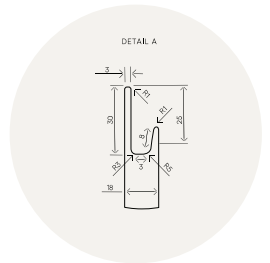

Nejvyšší možná kvalita povrchu s **10 vrstvami** laku.

V lakování nábytkových dílců patříme k jedničkám v oboru. Lakujeme pro tuzemský i zahraniční trh.

Naše výrobky zaručují prvotřídní kvalitu, moderní design a dlouhou životnost. Garantujeme dokonalý povrch v **lesku i matu**. Kvalitu laku zaručuje **10 vrstev** lakovacího materiálu, současně se speciální technologií broušení a následného leštění dosahujeme dokonalého výsledku.

SLOŽENÍ VRSTEV ① IZOLÁTOR | ② ZÁKLAD ③ ZÁKLAD ④ ZÁKLAD ⑤ ZÁKLAD | ⑥ BARVA ⑦ BARVA | ⑧ LAK ⑨ LAK ⑩ LAK

U nás máte z čeho vybírat

- ☒ Ergonomické úchyty Z3 / Z3U / Z3V / Z4
- ☒ Variabilnost rozměrů podle vašeho přání
- ☒ Možnost atypické výroby
- ☒ Široká škála barev vzorníků NCS, RAL, RAL Design
- ☒ Výběr ze 4 úžasných povrchových úprav

Nabízíme **ČTYŘI DRUHY** povrchových úprav.

- → Vysoký Lesk
- → Standard Lesk
- → Klasik Mat
- → Super Mat

Z3

Z3U

Z3V

Z4