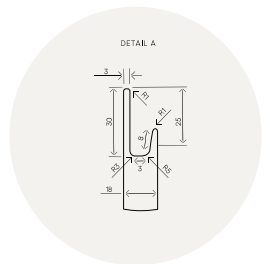

Nejvyšší možná kvalita povrchu s **10 vrstvami** laku.

V lakování nábytkových dílců patříme k jedničkám v oboru. Lakujeme pro tuzemský i zahraniční trh.

Naše výrobky zaručují prvotřídní kvalitu, moderní design a dlouhou životnost. Garantujeme dokonalý povrch v **lesku i matu**. Kvalitu laku zaručuje **10 vrstev** lakovacího materiálu, současně se speciální technologií broušení a následného leštění dosahujeme dokonalého výsledku.

SLOŽENÍ VRSTEV ① IZOLÁTOR | ② ZÁKLAD ③ ZÁKLAD ④ ZÁKLAD ⑤ ZÁKLAD | ⑥ BARVA ⑦ BARVA | ⑧ LAK ⑨ LAK ⑩ LAK

U nás máte z čeho vybírat

- ☒ Ergonomické úchyty Z3 / Z3U / Z3V / Z4
- ☒ Variabilnost rozměrů podle vašeho přání
- ☒ Možnost atypické výroby
- ☒ Široká škála barev vzorníků NCS, RAL, RAL Design
- ☒ Výběr ze 4 úžasných povrchových úprav

Nabízíme **ČTYŘI DRUHY** povrchových úprav.

- → Vysoký Lesk
- → Standard Lesk
- → Klasik Mat
- → Super Mat

Z3

Z3U

Z3V

Z4